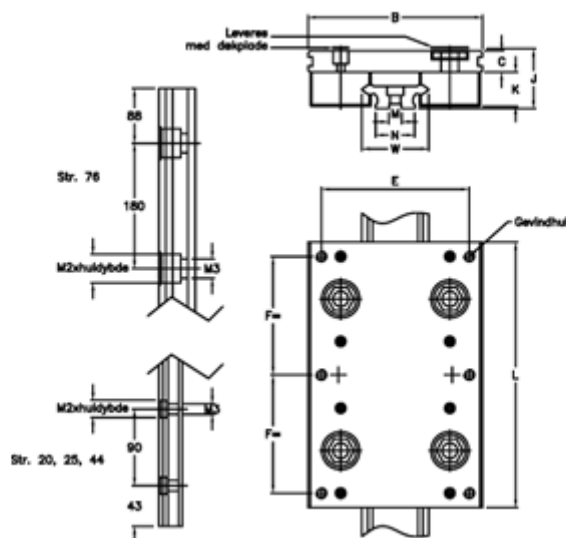

Varenummer: 056512011616  
Beskrivelse: Hepco Simple Select 20 1-1616

## Mål

B = 64	M	= 5x2
C = 10.0	M1	= 4.5
E = 50	M2	= 8x4,1
F = 44	N	= 12.4
G = 6xM5	Størrelse	= 20
J = 24.95	W	= 20
K = 14.0		
L = 100		